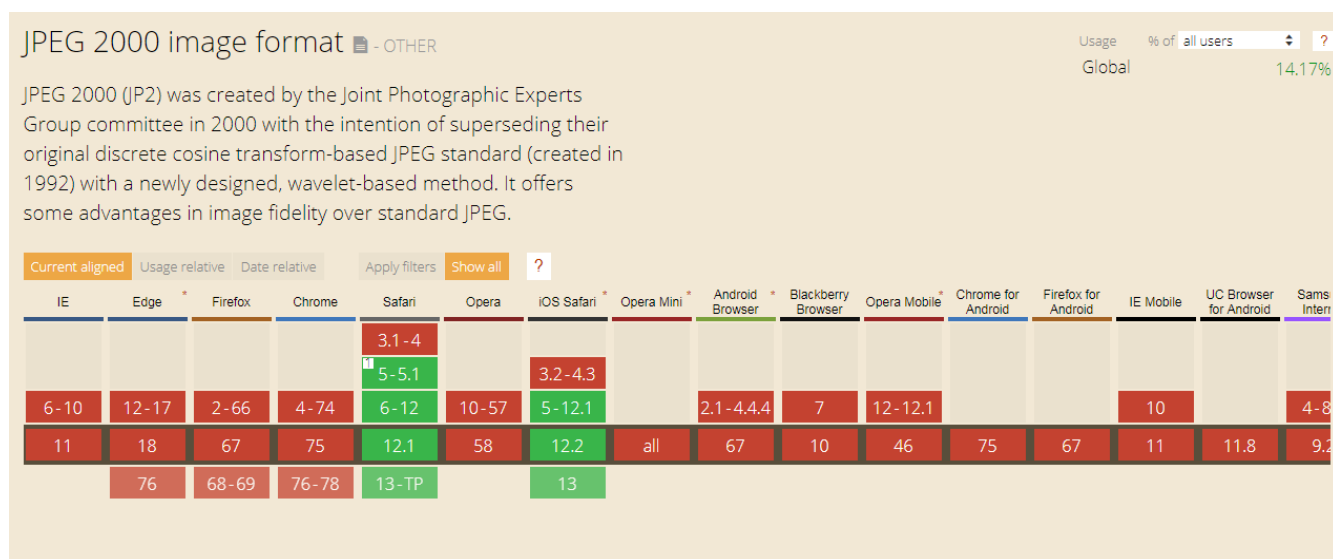

JPEG2000：一種適用於數位影像檔案長期保存的開放性標準

一、JPEG2000 簡介

JPEG2000 是數位影像檔案新一代的標準，是由聯合圖像專家小組(Joint Photographic Experts Group)所制定，且被國際標準化組織(ISO)接受與發布(文檔代碼為 ISO/IEC 15444-1:2000)。JPEG2000 文件的副檔名通常為.jp2。

JPEG2000 與 JPEG 或 TIFF 相較，有明顯的技術優勢，例如 JPEG2000 壓縮比高，不會產生 JPEG 的塊狀模糊瑕疵，而且 JPEG2000 同時支持破壞性資料壓縮和非破壞性資料壓縮。另外，JPEG 2000 也支持更複雜的漸進式顯示和下載，這是 TIFF 無法做到的。